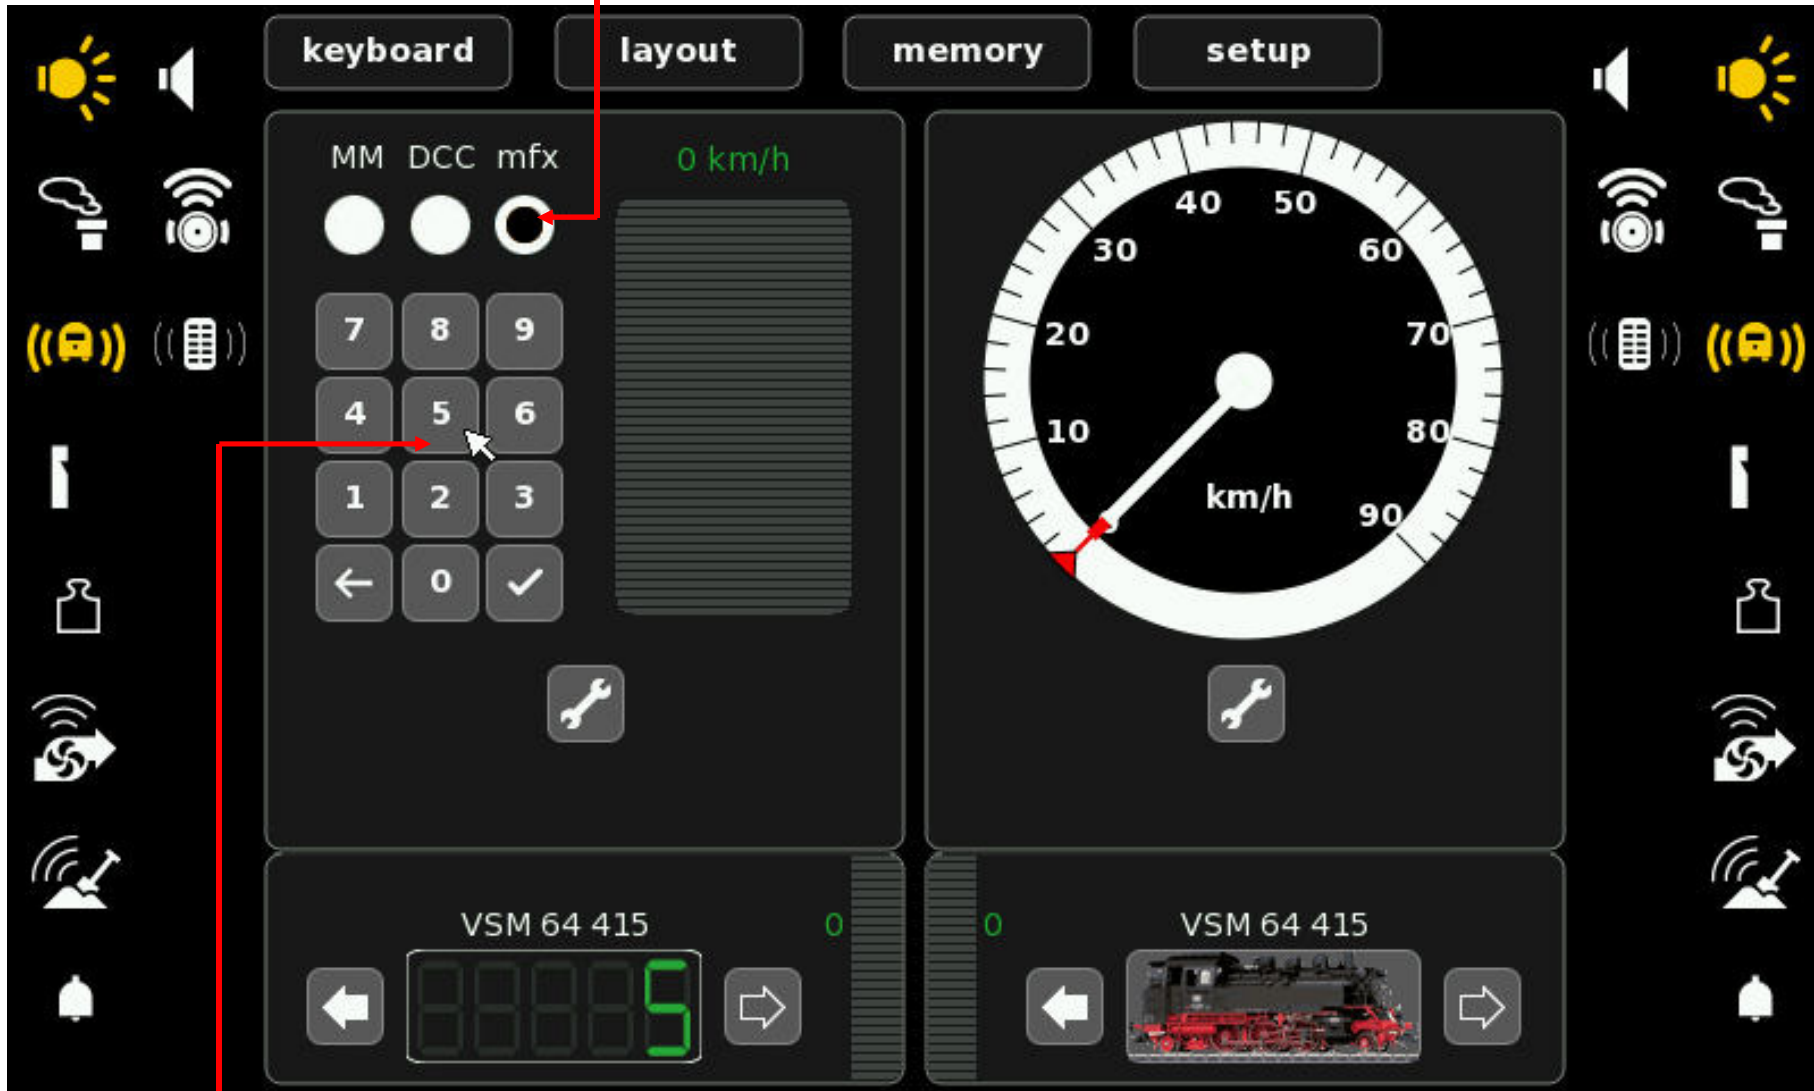

1. Kies overzicht

mf^x® -lockeuzen met mfx-adres (2/3)

Loc-keuze met Icon

2. Loc-keuze met Adres

mfx® -lockeuzen met mfx-adres (3/3)

3. Kies mfx voor mfx-locomotief

4. Kies 5 als mfx-adres van locomotief VSM 64 415