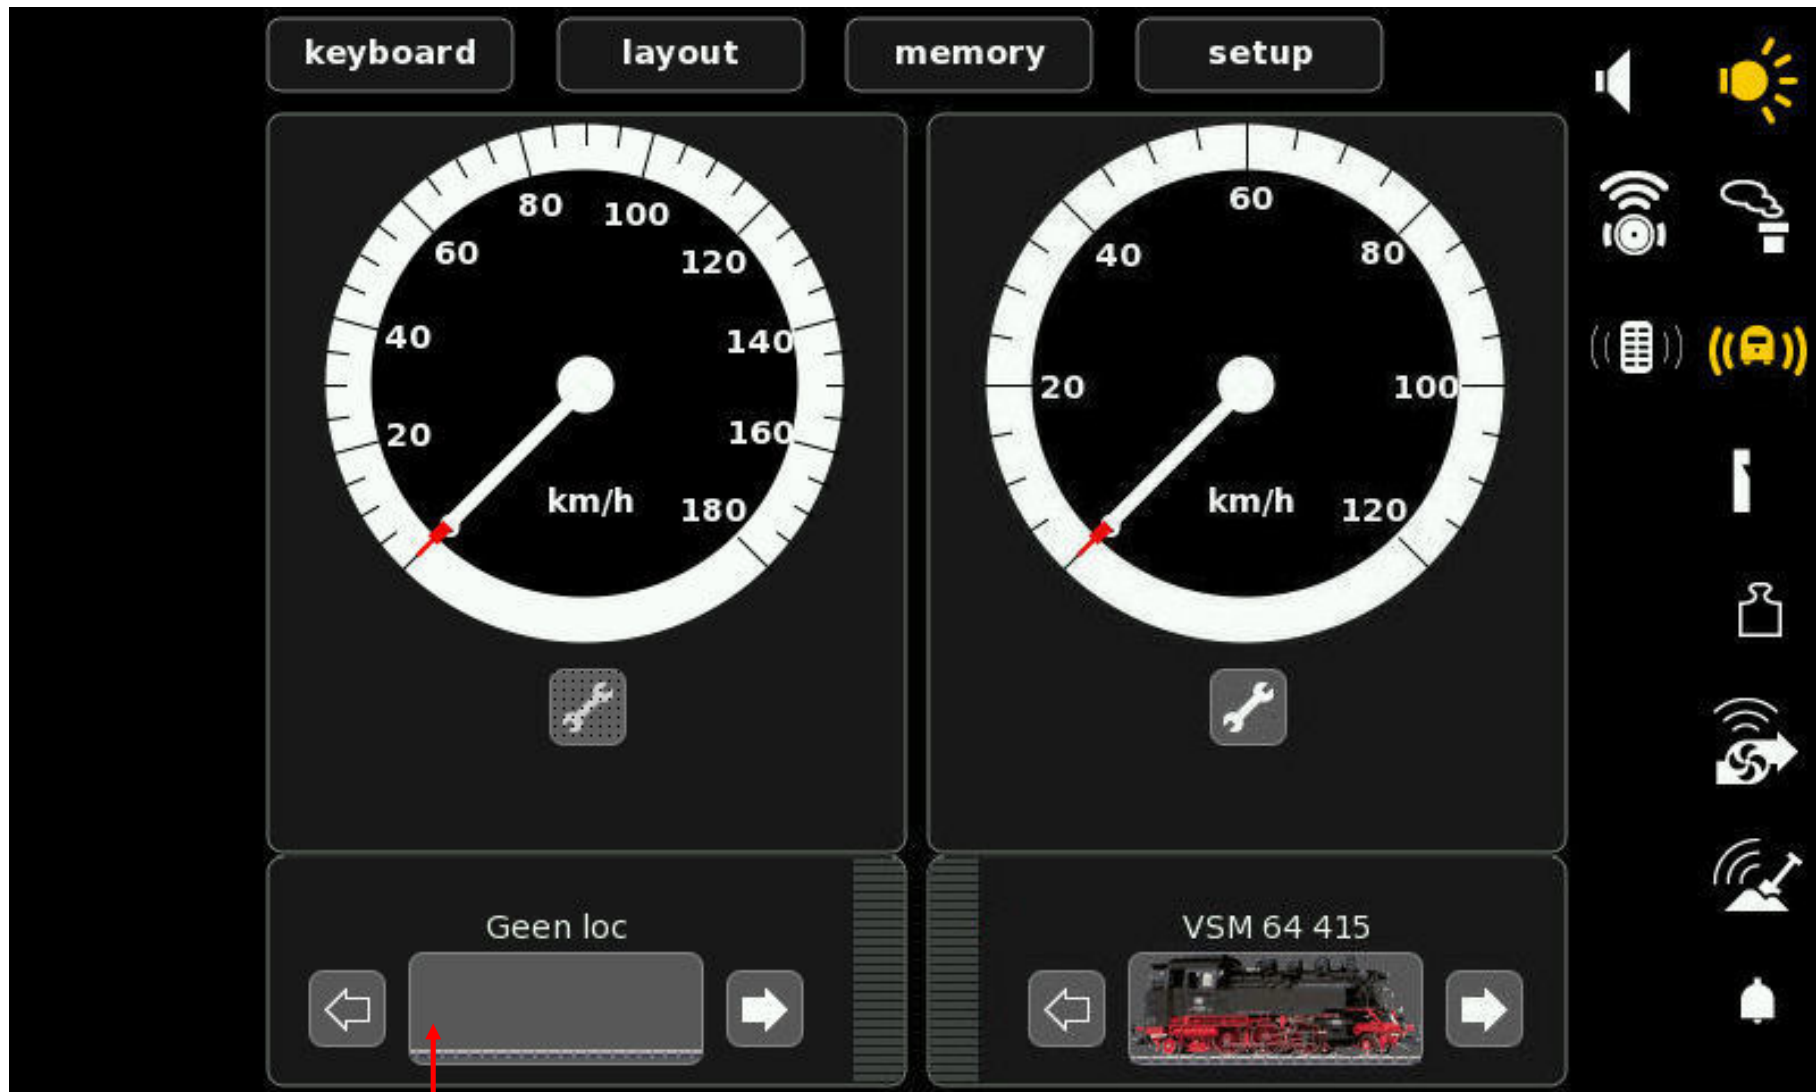

Min. snelheid: 20

Max. snelheid: 225

Volume: 255

Snelheidsmeter: 90

Buttons: Upd, Rst,

Let op: dit adres kunt u bij een mfx-loc niet wijzigen !

2.

mfx[®] -lockeuzen met mfx-adres (1/3)