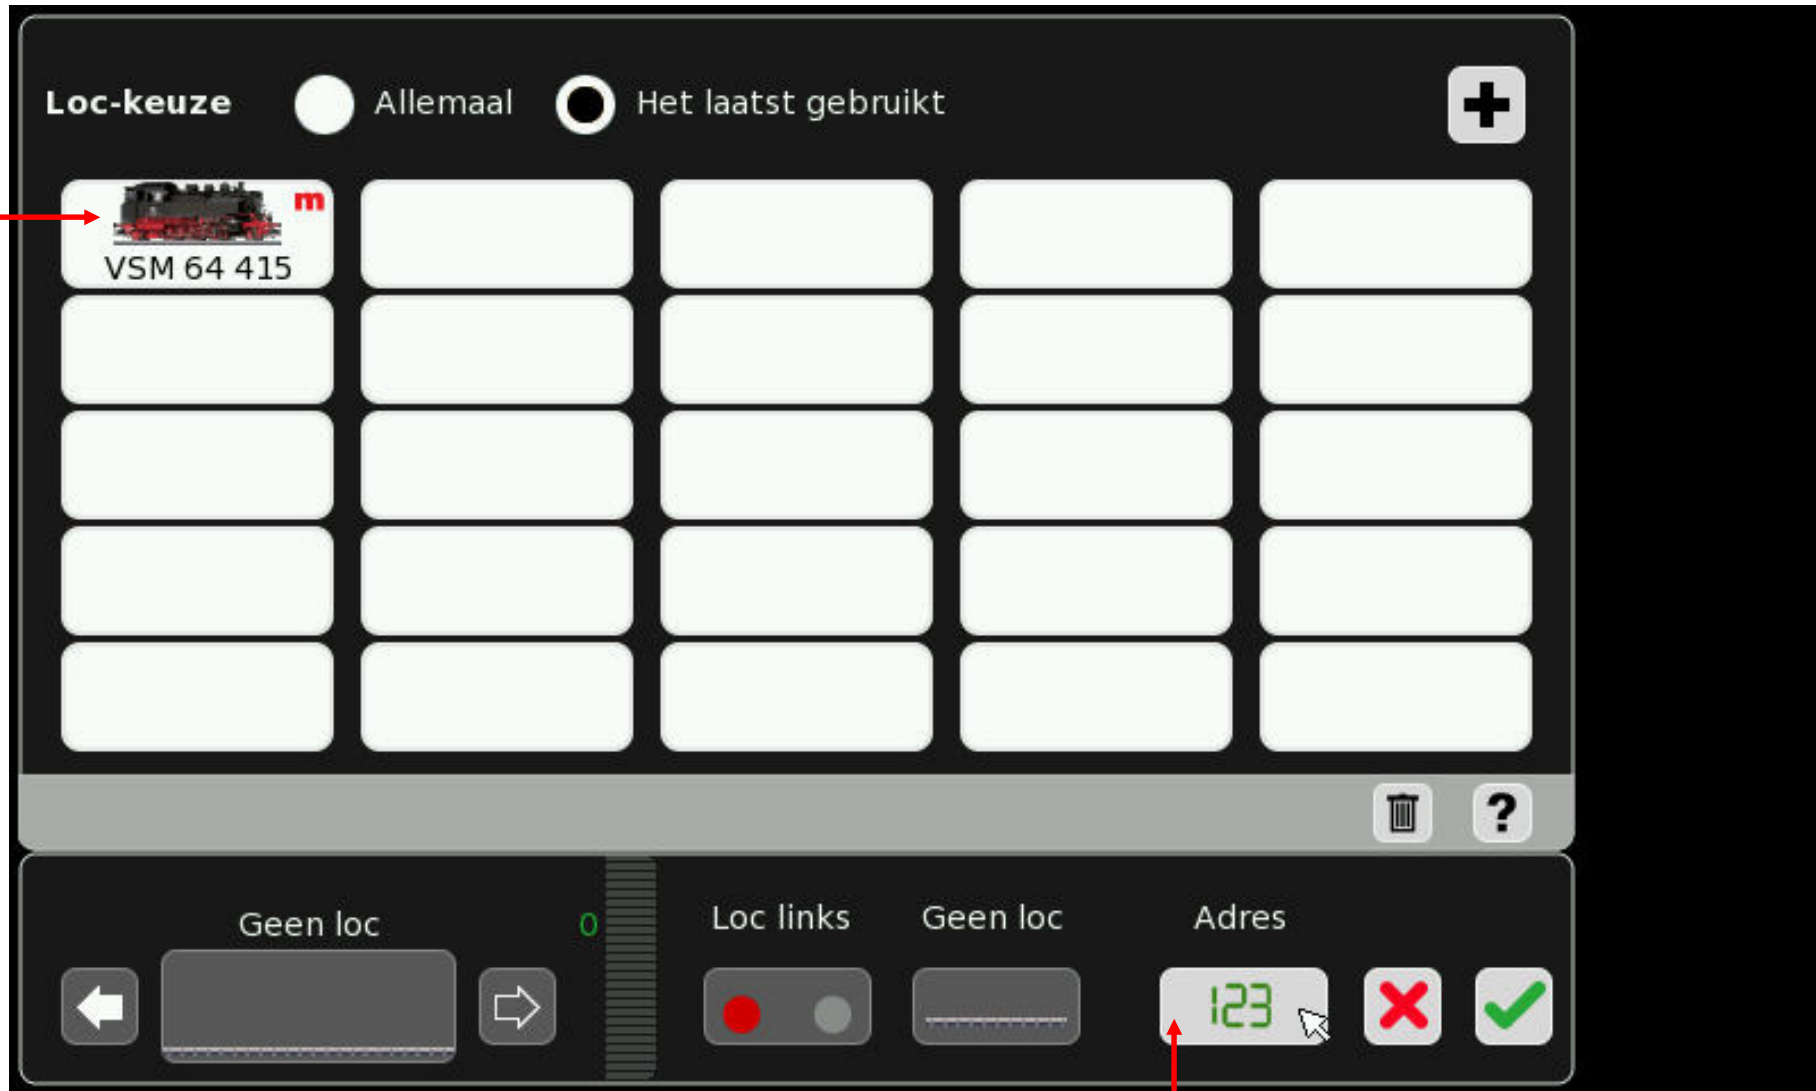

mf^x® -lockeuzen met mfx-adres (2/3)

Loc-keuze met Icon

2. Loc-keuze met Adres