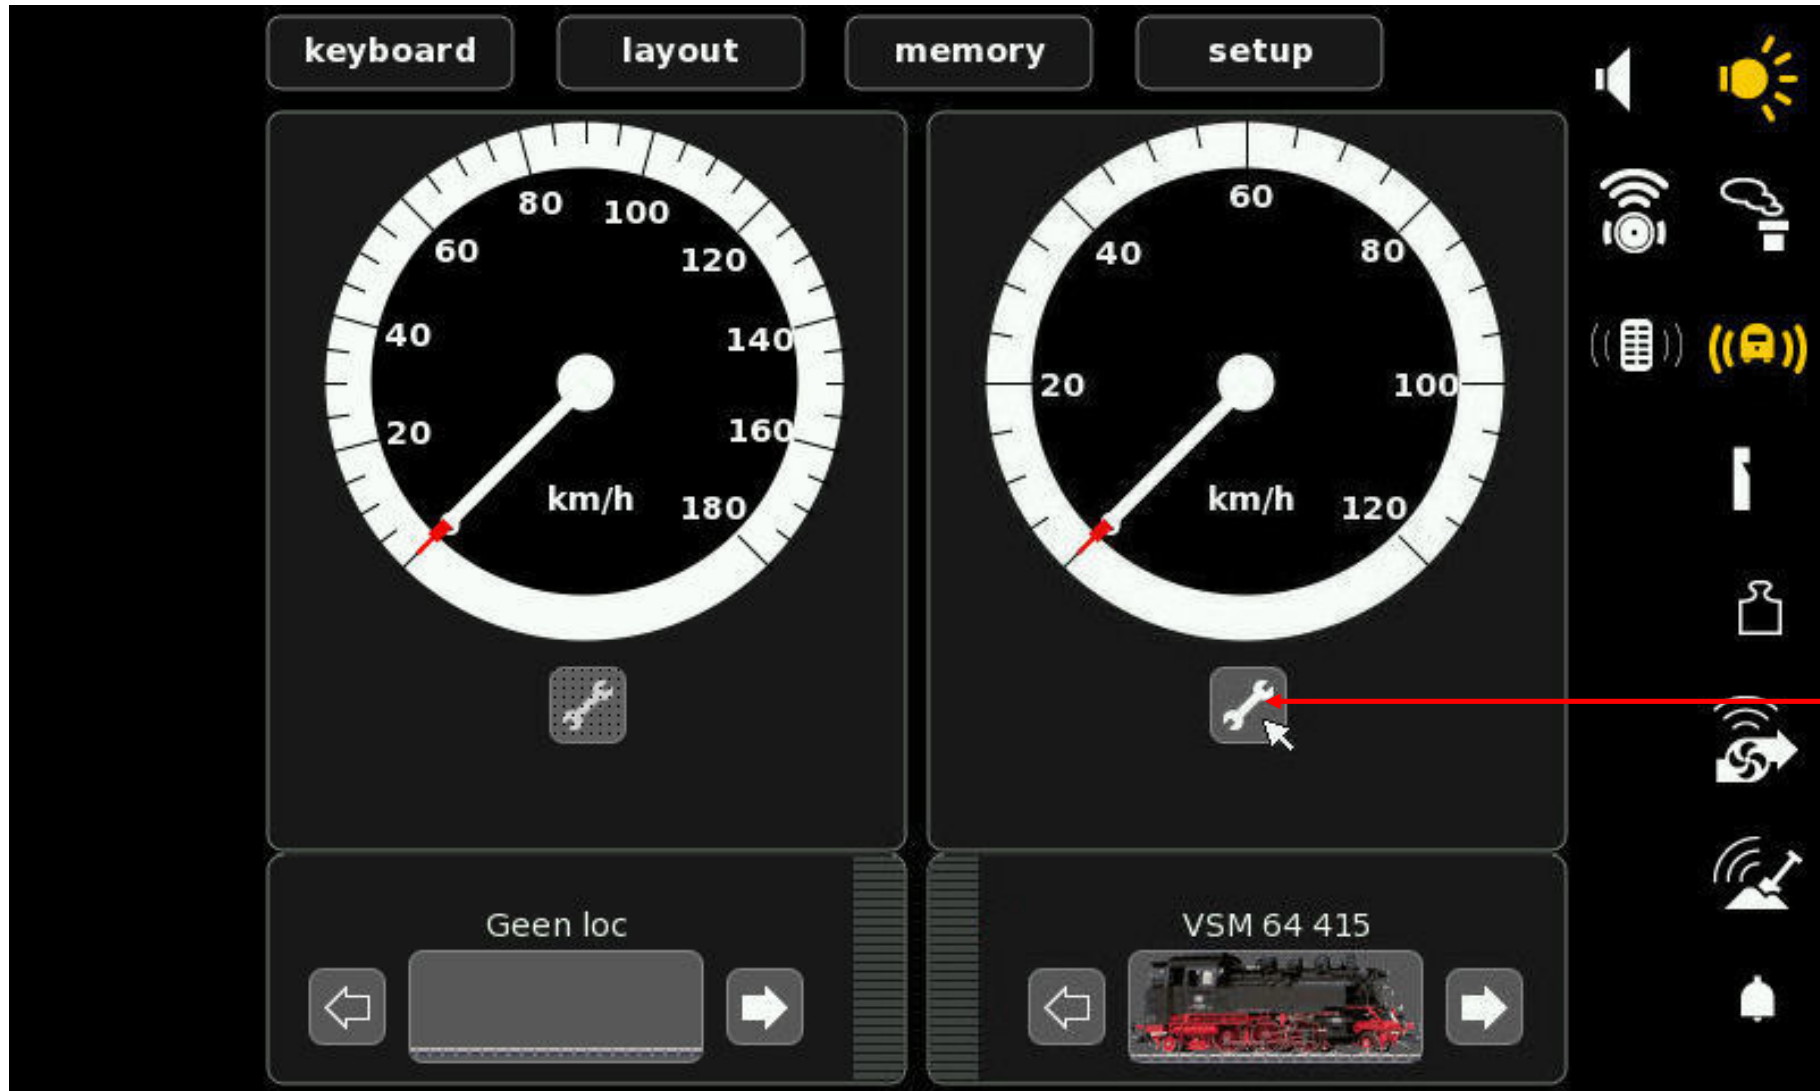

mfx® -loc VSM 64 415, welk mfx-adres ?